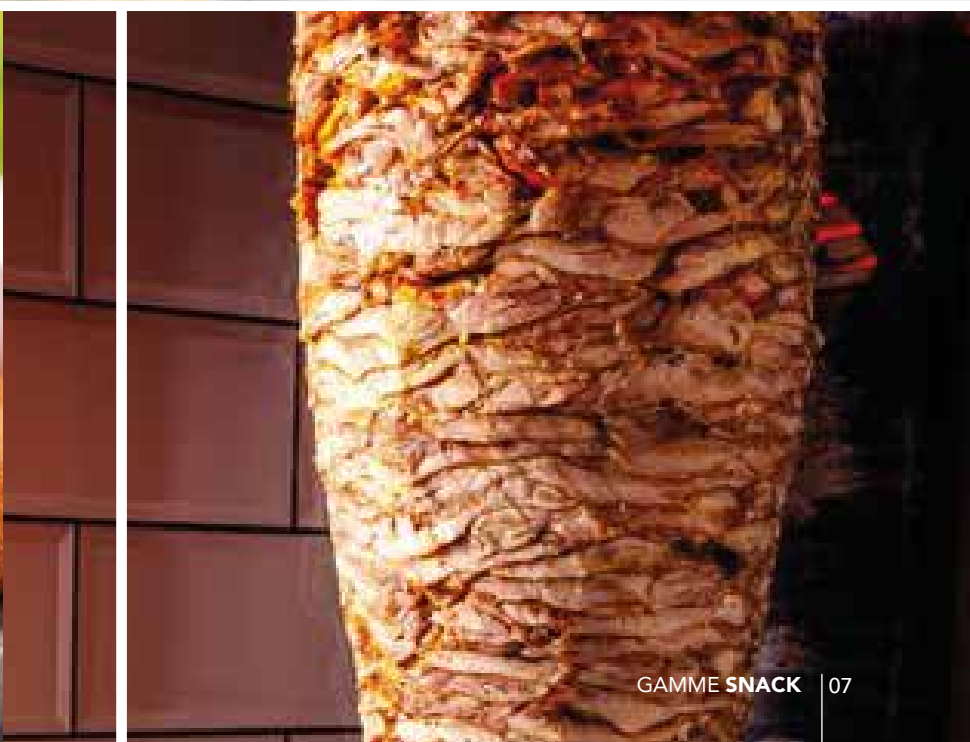

50cl x24

Réf CRIST50

1,5l x6

Réf CRIST15

NOTRE GAMME SNACK

STEAK HACHÉ ELIF

45gr/4,50kg | Réf ELIFST45

80gr/5,60kg | Réf ELIFST80